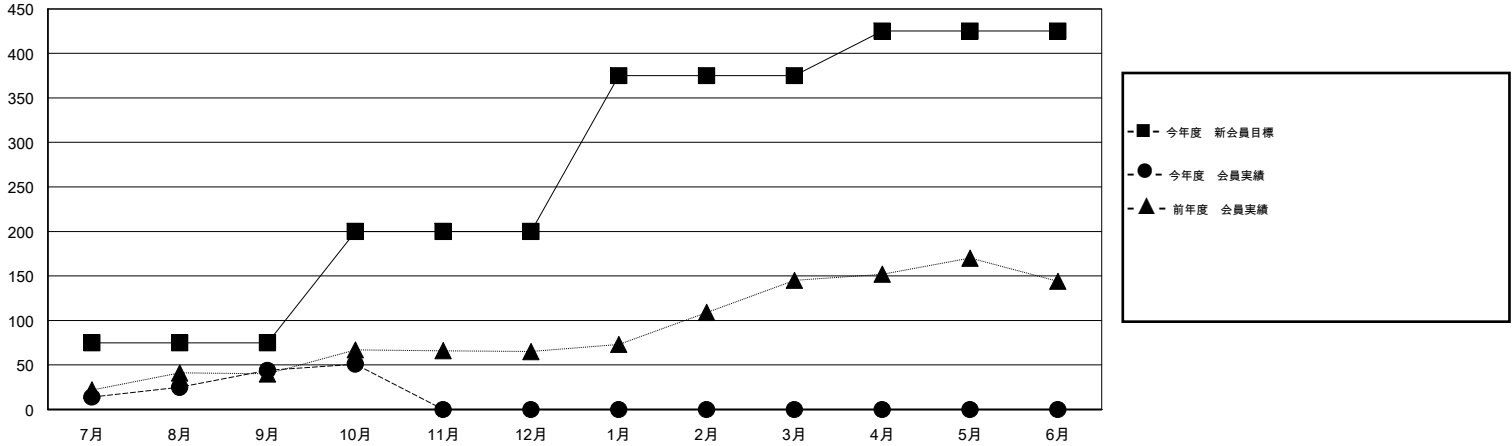

MONTHLY MEMBERSHIP PROGRESS REPORT

District 332 C

Results as of: 10/31/2015

GMT: Masayuki Kaneko

地域 JAPAN

GMT会則地域 5-Jap

クラブ				
結果 : 2015-2016				
四半期	新クラブ目標	新クラブ	解散クラブ	純増 / 減
7月/8月/9月	0	0	0	0
10月/11月/12月	0	0	0	0
1月/2月/3月	2	0	0	0
4月/5月/6月	0	0	0	0

名				
結果 : 2015-2016				
四半期	新会員目標	チャーターメン バー / 新会員	退会者	純増 / 減
7月/8月/9月	75	73	29	44
10月/11月/12月	125	9	2	7
1月/2月/3月	175	0	0	0
4月/5月/6月	50	0	0	0

新クラブ目標及び実績累計

会員目標及び実績累計

解散クラブ: 0	30 CLUBS OF 68 一名以上の新会員を登録	男女別
		男性 1,340 (71.58%)
		女性 532 (28.42%)
退会者	健康診断データはこちら	家族会員 895
物故会員 3		世帯主 408
クラブ解散 0		世帯主以外 487
その他 28		
合計 31		